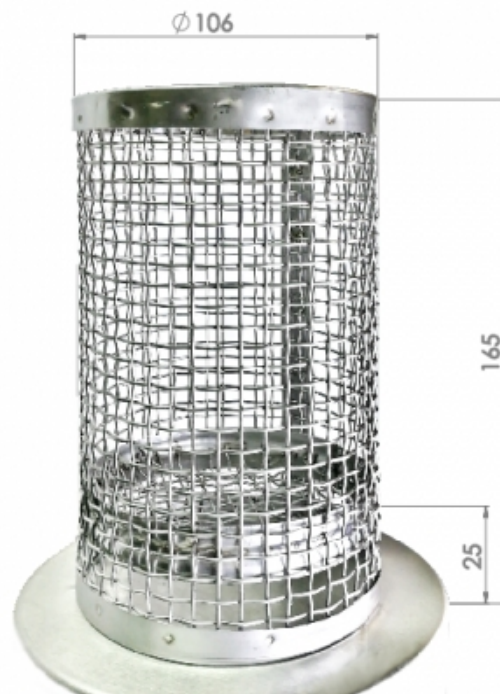

Корзины сетчатые КС-108

Корзина сетчатая по ПНСТ 126-2016, ГОСТ Р 58401.23-2019 используется при определении показателя стекания вяжущего асфальтобетонных смесей.

Изготовлена из нержавеющей стали.

Технические характеристики:

Высота — 165 мм

Диаметр — 106 мм

Размер ячейки 6,5 мм

Масса 0,3 кг

Комплектация:

Корзина КС-108

Паспорт

Модель: КС-108

Алматы (7273)495-231

Ангарск (3955)60-70-56

Архангельск (8182)63-90-72

Астрахань (8512)99-46-04

Барнаул (3852)73-04-60

Белгород (4722)40-23-64

Благовещенск (4162)22-76-07

Брянск (4832)59-03-52

Владивосток (423)249-28-31

Владикавказ (8672)28-90-48

Владимир (4922)49-43-18

Волгоград (844)278-03-48

Вологда (8172)26-41-59

Воронеж (473)204-51-73

Екатеринбург (343)384-55-89

Иваново (4932)77-34-06

Ижевск (3412)26-03-58

Иркутск (395)279-98-46

Казань (843)206-01-48

Калининград (4012)72-03-81

Калуга (4842)92-23-67

Кемерово (3842)65-04-62

Киров (8332)68-02-04

Коломна (4966)23-41-49

Кострома (4942)77-07-48

Краснодар (861)203-40-90

Красноярск (391)204-63-61

Курск (4712)77-13-04

Курган (3522)50-90-47

Липецк (4742)52-20-81

Магнитогорск (3519)55-03-13

Москва (495)268-04-70

Мурманск (8152)59-64-93

Набережные Челны (8552)20-53-41

Нижний Новгород (831)429-08-12

Новокузнецк (3843)20-46-81

Ноябрьск (3496)41-32-12

Новосибирск (383)227-86-73

Омск (3812)21-46-40

Орел (4862)44-53-42

Оренбург (3532)37-68-04

Пенза (8412)22-31-16

Петрозаводск (8142)55-98-37

Псков (8112)59-10-37

Пермь (342)205-81-47

Ростов-на-Дону (863)308-18-15

Рязань (4912)46-61-64

Самара (846)206-03-16

Саранск (8342)22-96-24

Санкт-Петербург (812)309-46-40

Саратов (845)249-38-78

Севастополь (8692)22-31-93

Симферополь (3652)67-13-56

Смоленск (4812)29-41-54

Сочи (862)225-72-31

Ставрополь (8652)20-65-13

Сыктывкар (8212)25-95-17

Тамбов (4752)50-40-97

Сургут (3462)77-98-35

Тверь (4822)63-31-35

Тольятти (8482)63-91-07

Томск (3822)98-41-53

Тула (4872)74-02-29

Тюмень (3452)66-21-18

Ульяновск (8422)24-23-59

Улан-Удэ (3012)59-97-51

Уфа (347)229-48-12

Хабаровск (4212)92-98-04

Чебоксары (8352)28-53-07

Челябинск (351)202-03-61

Череповец (8202)49-02-64

Чита (3022)38-34-83

Якутск (4112)23-90-97

Ярославль (4852)69-52-93

Россия (495)268-04-70

Казахстан (772)734-952-31

Киргизия (996)312-96-26-47