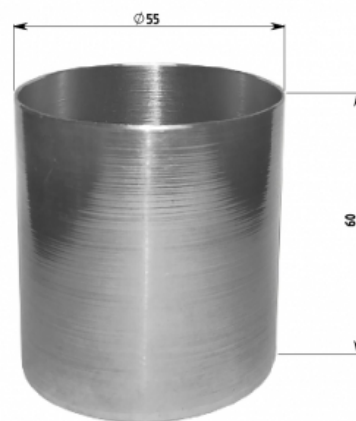

Чашки пенетрационные Ч55*60

Чашка пенетрационная диаметром 55 мм.
Высота 60 мм. Используется при исследовании битумов.

Выполнена из сплава алюминия.
Применяется при лабораторных исследованиях (взвешивание, нагрев (до 650°C)).

При заказе указывается префикс названия, размер (диаметр, высота, мм), маркировка (если требуется).

Например: Ч55*60 (Чашка пенетрационная диаметр-55 мм, высота-60 мм, без маркировки).

Технические характеристики:

Диаметр, мм	55
Диапазон высот стакана, мм	60
Префикс названия	БП
Серийно выпускаемые	55*60
Объем, мл	130

Модель: Ч55*60

[Алматы (7273)495-231](#)

[Ангарск (3955)60-70-56](#)

[Архангельск (8182)63-90-72](#)

[Астрахань (8512)99-46-04](#)

[Барнаул (3852)73-04-60](#)

[Белгород (4722)40-23-64](#)

[Благовещенск (4162)22-76-07](#)

[Брянск (4832)59-03-52](#)

[Владивосток (423)249-28-31](#)

[Владикавказ (8672)28-90-48](#)

[Владимир (4922)49-43-18](#)

[Волгоград (844)278-03-48](#)

[Вологда (8172)26-41-59](#)

[Воронеж (473)204-51-73](#)

[Екатеринбург (343)384-55-89](#)

[Иваново (4932)77-34-06](#)

[Ижевск (3412)26-03-58](#)

[Иркутск (395)279-98-46](#)

[Казань (843)206-01-48](#)

[Калининград (4012)72-03-81](#)

[Калуга (4842)92-23-67](#)

[Кемерово (3842)65-04-62](#)

[Киров (8332)68-02-04](#)

[Коломна (4966)23-41-49](#)

[Кострома (4942)77-07-48](#)

[Краснодар (861)203-40-90](#)

[Красноярск (391)204-63-61](#)

[Курск (4712)77-13-04](#)

[Курган (3522)50-90-47](#)

[Липецк (4742)52-20-81](#)

[Магнитогорск (3519)55-03-13](#)

[Москва (495)268-04-70](#)

[Мурманск (8152)59-64-93](#)

[Набережные Челны (8552)20-53-41](#)

[Нижний Новгород (831)429-08-12](#)

[Новокузнецк (3843)20-46-81](#)

[Ноябрьск (3496)41-32-12](#)

[Новосибирск (383)227-86-73](#)

[Омск (3812)21-46-40](#)

[Орел (4862)44-53-42](#)

[Оренбург (3532)37-68-04](#)

[Пенза (8412)22-31-16](#)

[Петрозаводск (8142)55-98-37](#)

[Псков (8112)59-10-37](#)

[Пермь (342)205-81-47](#)

[Ростов-на-Дону (863)308-18-15](#)

[Рязань (4912)46-61-64](#)

[Самара (846)206-03-16](#)

[Саранск (8342)22-96-24](#)

[Санкт-Петербург (812)309-46-40](#)

[Саратов (845)249-38-78](#)

[Севастополь (8692)22-31-93](#)

[Симферополь (3652)67-13-56](#)

[Смоленск (4812)29-41-54](#)

[Сочи (862)225-72-31](#)

[Ставрополь (8652)20-65-13](#)

[Сыктывкар (8212)25-95-17](#)

[Тамбов (4752)50-40-97](#)

[Сургут (3462)77-98-35](#)

[Тверь (4822)63-31-35](#)

[Тольятти (8482)63-91-07](#)

[Томск (3822)98-41-53](#)

[Тула (4872)74-02-29](#)

[Тюмень (3452)66-21-18](#)

[Ульяновск (8422)24-23-59](#)

[Улан-Удэ (3012)59-97-51](#)

[Уфа (347)229-48-12](#)

[Хабаровск (4212)92-98-04](#)

[Чебоксары (8352)28-53-07](#)

[Челябинск (351)202-03-61](#)

[Череповец (8202)49-02-64](#)

[Чита (3022)38-34-83](#)

[Якутск (4112)23-90-97](#)

[Ярославль (4852)69-52-93](#)

[Россия (495)268-04-70](#)

[Казахстан (772)734-952-31](#)

[Киргизия (996)312-96-26-47](#)